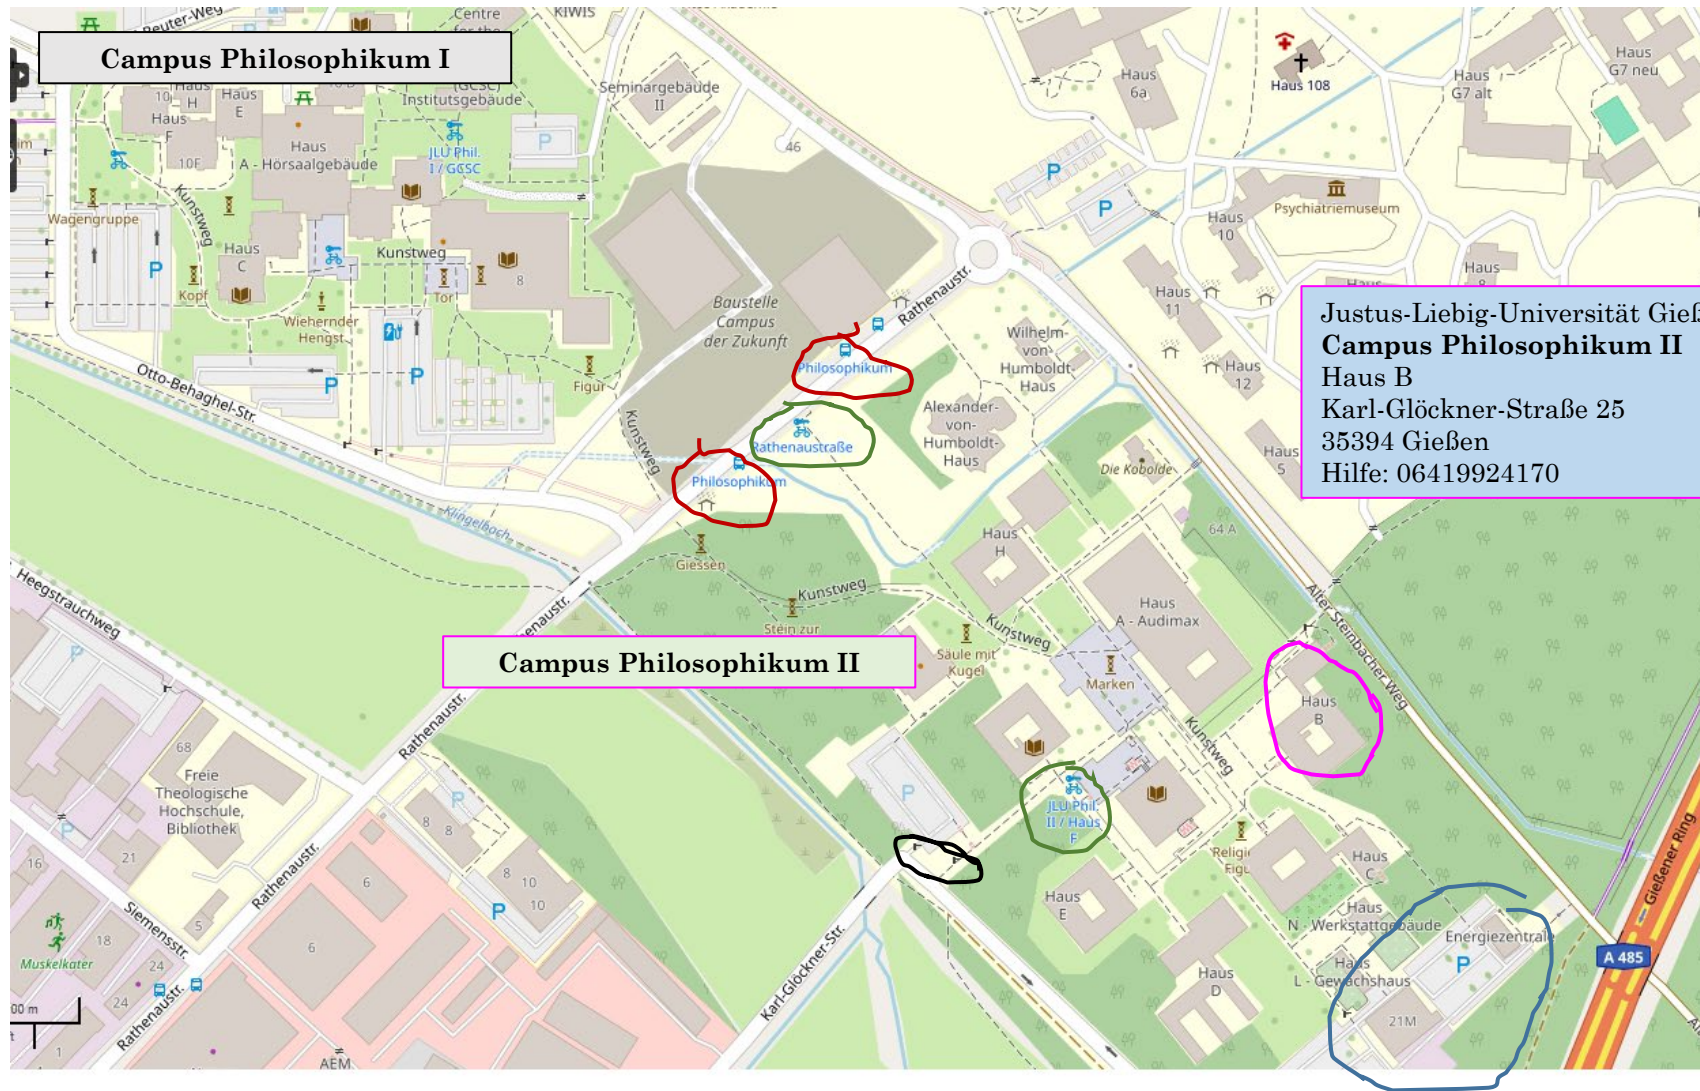

Anfahrt

Justus-Liebig-Universität Gießen
Campus Philosophikum II
Haus B
Karl-Glöckner-Straße 25
35394 Gießen
Hilfe: 06419924170

Campus Philosophikum II

Campus Philosophikum I